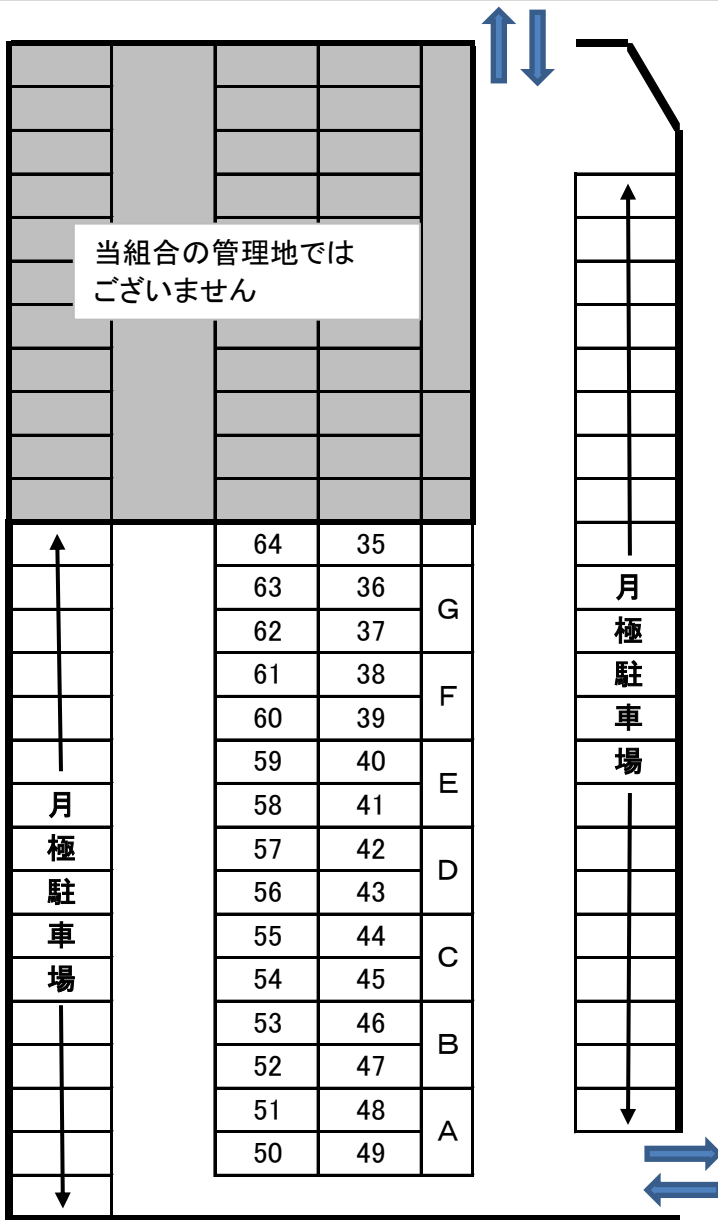

展示場第2駐車場 配置図

山中
兵右衛門
商店

両サイドは月極駐車場の為駐車出来ません。

主催者様、関係者様、ご来場のお客様へ
ご案内いただきますようお願いいたします。