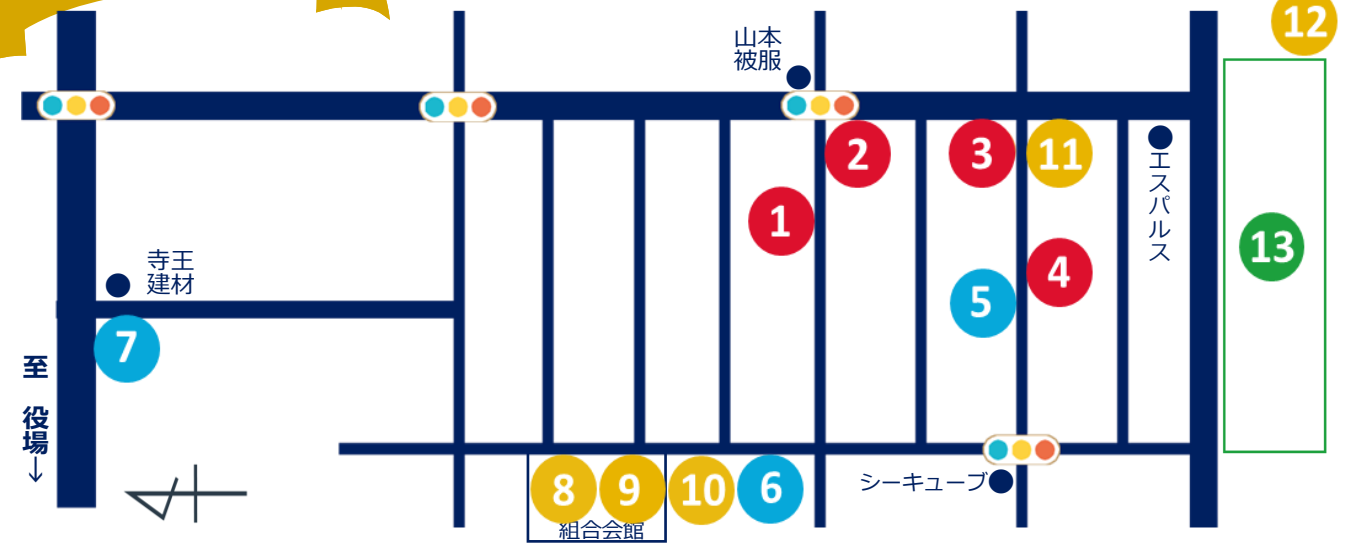

卸団地プレミアム付商品券 取扱店

利用期間 令和5年11月1日～令和6年1月31日

商品券概要ページ

注意事項 掲載情報は令和5年9月時点の情報となります。商品についてのお問合せは各店舗までお問い合わせください。

卸団地MAP

食遊市場 13 【食遊市場内店舗】 営業時間/6:00～17:00 定休日/日曜日 ※そのほか年末年始にかかる定休日や特売情報は食遊市場公式ホームページをご確認ください。

綾市商店 魚介類・塩干物・乾物 ☎055-983-2233		田中屋商店 塩干・切り身・チルド商品他 ☎055-971-5101	
海野商店 地場野菜・促成野菜・特殊野菜 ☎055-972-5363		とりうし精肉店 牛肉・豚肉・鶏肉他 ☎055-971-5545	
大塚商店 乾物・各種調味料・業務用食材 ☎055-971-7005		服部海苔店 海苔・お茶・桜エビ他 ☎055-971-5110	
大野商店 白米玄米数種類・雑穀・もち米 ☎055-981-4153		花のコバヤシ 切花・花鉢・花苗他 ☎055-983-3033	
角三食品 漬物・佃煮の専門店 ☎055-971-5501		福智 鶏卵・パン・乳製品 ☎055-991-5681	
かのや商店 本格焼酎量り売り・ワイン・日本酒他 ☎055-976-3005		ブーランジュール パン ☎055-983-3007	
こまつや 食品全般・酒類・食品包材 ☎055-983-3039		松村商店 塩干魚・練製品・惣菜 ☎055-971-2007	
坂部のり 海苔・花かつお・昆布他 ☎055-983-2171		みぞた商店 駄菓子類・お菓子類・お菓子ギフト他 ☎055-971-2758	
サスヨ海産 鮮魚・活貝類・海産物 ☎055-983-2022		ミートぴあホートク 箱根西麓牛・箱根山麓豚・鶏肉他 ☎055-983-3377	
城間商店 日用雑貨・包装用品・イベント用品他 ☎055-971-1401		八百はら商店 地場野菜・促成野菜・特殊野菜 ☎055-971-0361	
ススム家 ジュース・お菓子・食品 ☎055-973-8181		卸団地内全33店舗で ご利用可能!	

靴・洋装品

前田タオル タオル・寝装品・インテリア 営業時間/9:00～17:00 定休日/第2.3土曜日・日祝 ☎055-971-8088	
野口商店 紳士・婦人洋装品・肌着 営業時間/8:30～17:00 定休日/土日祝 ☎055-972-0011	
河西 各種シューズ・ムーンスターニューバランス・コンバースカワ 営業時間/10:00～19:00 定休日/土・日曜日 ☎055-975-0095	
booth Oroshidanchi crocsシューズ・アパレル・バック小物他 営業時間/11:00～18:00 定休日/水・日曜日 ☎055-955-7710	

カーケアセンター卸団地 ガソリン・洗車・その他カー用品 営業時間/8:00～19:00 (土曜は18:00まで) 定休日/日曜日 ☎055-971-1115	

飲食店

大衆食堂もどき 店内飲食・テイクアウト・お弁当 営業時間/昼 9:00～14:00、夜 17:30～20:30 定休日/第4日・月曜日 (日・月曜は昼営業のみ) ☎055-950-6223 ※土日昼営業時間に要約あり	
軽食・喫茶 銀サロン ランチ・喫茶メニューその他 営業時間/11:00～17:30 定休日/土日祝 ☎055-973-1903	
ロアジ イタリアンコース・ピッツァ・パスタ他 営業時間/昼 11:30～13:30、夜 18:00～20:30 定休日/火曜日 (月曜は昼営業のみ) ☎055-955-7401 ※ディナーは予約制	
昔のとうふ屋さん 小の久 豆腐・湯葉 営業時間/8:00～15:30 (土曜は10:00～15:00) 定休日/日・月曜日 ☎055-955-5425	
市場食堂きくち 定食・丼・麺類他 営業時間/6:00～15:00 定休日/日曜日 ☎055-971-3438	

日用品・その他

インク卸団地店 文房具 営業時間/10:00～19:00 定休日/変則的に第4水曜日 ☎055-971-4336	
OAナガシマ沼津卸団地店 PC・PC用品・バイク用品 営業時間/10:00～20:00 定休日/無休 ☎055-922-1975