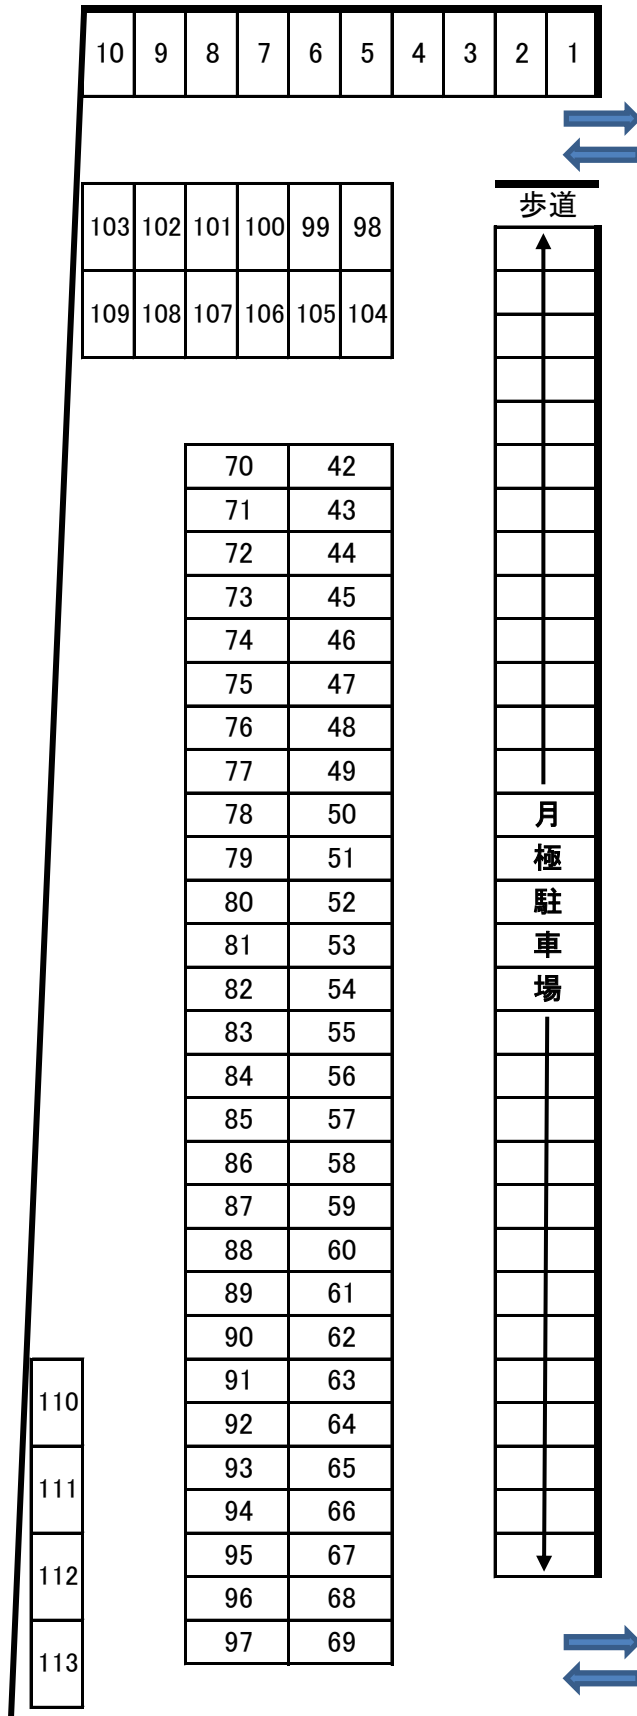

展示場第1駐車場 配置図

展示場

ロアジ

OA  
ナガシマ

月極め駐車場

歩道

月極  
駐  
車  
場